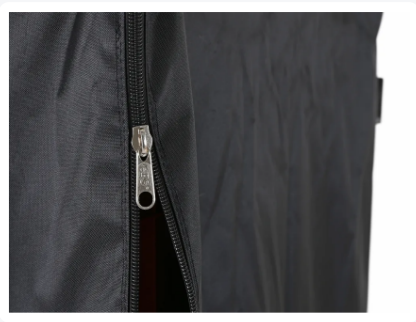

## Produktspezifikationen

Außenmaß (L x B x H)	820 x 680 x 1500 mm
Material	Polyester 600D
Artikelnummer	H6882150.009.1
Gewicht (kg)	2,95 kg
Farbe	Schwarz
Typ	Für Rollcontainer - Euronorm
Ausführung	2 Kunststoff-Reißverschlüsse - durchgehend - Kurzseite
Extra	Dokumenthalter (Format: 245 x 325 mm (B x H))

## Eigenschaften

Abdeckhaube / Schutzhaube (820 x 680 x H 1500 mm) für Kunststoff-Rollcontainer für Euronorm

Schützt vor Staub, Feuchtigkeit und unerwünschten Blicken

Aus Polyester 600D gefertigt - stark, verschleißfest, wasserabweisend und spritzwasserdicht

Mit 2 Kunststoff-Reißverschlüssen bis zur Oberseite - an einer Kurzseite

Die Reißverschlüsse sind mit robusten Metallläufern ausgestattet - für eine reibungslose Bedienung und eine lange Nutzungsdauer

Die Reißverschlussklappe ist mit einem transparenten Dokumentenhalter aus flexiblem PVC ausgestattet - mit Klettverschluss

## Beschreibung

Die schwarze Abdeckhaube von Transoplast wurde speziell entwickelt, um den Inhalt von Rollcontainern bei Lagerung und Transport optimal vor Staub, Schmutz und Feuchtigkeit zu schützen. Gefertigt aus hochwertigem Polyester 600D, ist diese Abdeckhaube stark, verschleißfest und langfristig in verschiedenen Arbeitsumgebungen einsetzbar. Dank der zwei robusten Kunststoff-Reißverschlüsse an der Vorderseite kann die Haube an einer Seite vollständig geöffnet werden. Die Reißverschlüsse sind durchgehend, d. h. bis nach oben zu öffnen, sodass der Inhalt schnell und einfach erreichbar ist. Die Seite mit Reißverschluss befindet sich auf der Beladungsseite des Rollcontainers und zugleich auf der Seite, an der sich beide Lenkrollen befinden.