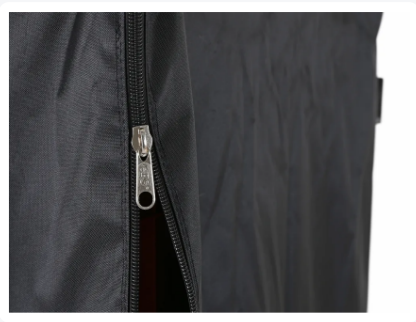

## Produktspezifikationen

Außenmaß (L x B x H)	820 x 680 x 1500 mm
Material	Polyester 600D
Artikelnummer	H6882150.009
Gewicht (kg)	2,95 kg
Farbe	Schwarz
Typ	Für Rollcontainer - Euronorm
Ausführung	2 Kunststoff-Reißverschlüsse - durchgehend - Kurzseite

Aus Polyester 600D gefertigt - stark, verschleißfest, wasserabweisend und spritzwasserdicht

Mit 2 Kunststoff-Reißverschlüssen bis zur Oberseite - an einer Kurzseite

Die Reißverschlüsse sind mit robusten Metallläufern ausgestattet - für eine reibungslose Bedienung und eine lange Nutzungsdauer

## Beschreibung

Die schwarze Abdeckhaube von Transoplast wurde speziell entwickelt, um den Inhalt von Rollcontainern bei Lagerung und Transport optimal vor Staub, Schmutz und Feuchtigkeit zu schützen. Gefertigt aus hochwertigem Polyester 600D, ist diese Abdeckhaube stark, verschleißfest und langfristig in verschiedenen Arbeitsumgebungen einsetzbar. Dank der zwei robusten Kunststoff-Reißverschlüsse an der Vorderseite kann die Haube an einer Seite vollständig geöffnet werden. Die Reißverschlüsse sind durchgehend, d. h. bis nach oben zu öffnen, sodass der Inhalt schnell und einfach erreichbar ist. Die Seite mit Reißverschluss befindet sich auf der Beladungsseite des Rollcontainers und zugleich auf der Seite, an der sich beide Lenkrollen befinden.