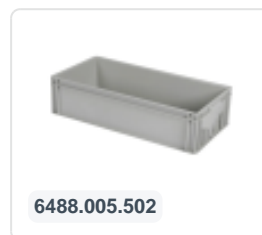

Passende Accessoires