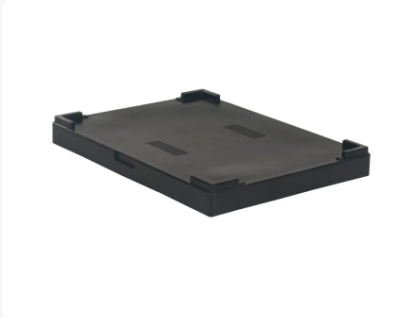

Artikelnummer: 2636.820.930

Aufliegedeckel - 800 x 600 mm - für MAGNUM Box faltbare Palettenbox

Produktspezifikationen

Außenmaß (L
x B x H) 809 x 609 x 91 mm

Material PP-Regenerat

Artikelnummer 2636.820.930

Gewicht (kg) 6,2 kg

Temp.
Beständigkeit -30°C bis +40°C

Farbe Schwarz

Passende Accessoires