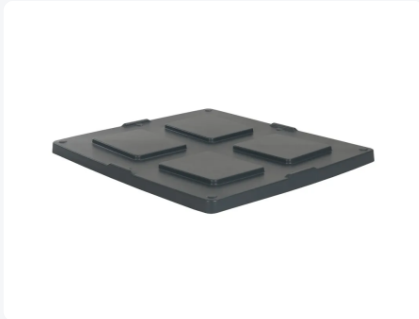

# Deckel für MAXI BOX 1300 x 1150 mm - anthrazit/schwarz

## Produktspezifikationen Eigenschaften

Außenmaß (L x B x H) 1320 x 1180 mm

Material HDPE

Artikelnummer 25.1400.D

Gewicht (kg) 7 kg

Farbe Schwarz

Anzahl pro Palette 30

Robuster Aufliegedeckel - für eine sichere Lagerung

Passend für MAXI BOX Kunststoff-Palettenboxen

MAXI BOXEN sind auch mit Deckel stapelbar

Der Deckel ist mit Stapelrändern zur Zentrierung der Boxen versehen

## Beschreibung

Kunststoff-Aufliegedeckel geeignet für MAXI BOX Kunststoff-Palettenboxen (1300 x 1150 mm). Auch mit Deckel können MAXI BOXEN untereinander gestapelt werden.