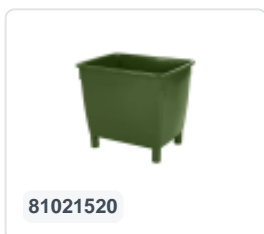

Artikelnummer: 80283520

Aufliegedeckel für Transportbehälter 210 Liter - grün

Produktspezifikationen

Außenmaß (L x B x H)	815 x 640 x 80 mm
Material	HDPE
Artikelnummer	80283520
Gewicht (kg)	3,1 kg
Temp. Beständigkeit	Von -30°C bis +40°C, kurzzeitig bis +90°C
Farbe	Grün
Anzahl pro Palette	50

Eigenschaften

Aufliegedeckel für Transportbehälter 210 Liter

Geeignet für Behälter mit Art.-Nr. 81021520 (grün)
oder 81021830 (grau)

Die Transportbehälter sind mit aufgelegtem Deckel
nicht stapelbar

Beschreibung

Aufliegedeckel (815 x 640 x H 80 mm) aus grünem Kunststoff. Der Aufliegedeckel ist für die Kunststoff-Transportbehälter 210 Liter auf 4 Füßen geeignet.

Passende Accessoires

Alternative Artikel

81021520

81021830