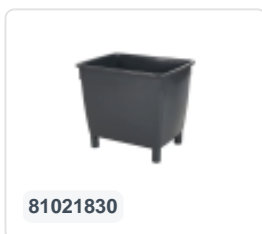

Artikelnummer: 80283520

Aufliegedeckel für Transportbehälter 210 Liter - grün

Produktspezifikationen

Außenmaß (L x B x H)	815 x 640 x 80 mm
Material	HDPE
Artikelnummer	80283520
Gewicht (kg)	3,1 kg
Temp. Beständigkeit	Von -30°C bis +40°C, kurzzeitig bis +90°C
Farbe	Grün
Anzahl pro Palette	50

Eigenschaften

Aufliegedeckel für Transportbehälter 210 Liter

Geeignet für Behälter mit Art.-Nr. 81021520 (grün)
oder 81021830 (grau)

Die Transportbehälter sind mit aufgelegtem Deckel
nicht stapelbar

Beschreibung

Aufliegedeckel (815 x 640 x H 80 mm) aus grünem Kunststoff. Der Aufliegedeckel ist für die Kunststoff-Transportbehälter 210 Liter auf 4 Füßen geeignet.

Passende Accessoires

Alternative Artikel

81021520

81021830