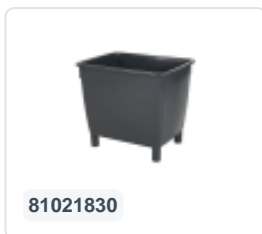

Artikelnummer: 80283220

Aufliegedeckel für Transportbehälter 210 Liter - schwarz

Produktspezifikationen

Außenmaß (L x B x H)	815 x 640 x 80 mm
Material	HDPE
Artikelnummer	80283220
Gewicht (kg)	3,1 kg
Temp. Beständigkeit	Von -30°C bis +40°C, kurzzeitig bis +90°C
Farbe	Schwarz
Anzahl pro Palette	50

Eigenschaften

Aufliegedeckel für Transportbehälter 210 Liter

Geeignet für Behälter mit Art.-Nr. 81021520 (grün)
oder 81021830 (grau)

Die Transportbehälter sind mit aufgelegtem Deckel
nicht stapelbar

Beschreibung

Aufliegedeckel (815 x 640 x H 80 mm) aus schwarzem Kunststoff. Der Aufliegedeckel ist für die Kunststoff-Transportbehälter 210 Liter auf 4 Füßen geeignet.

Passende Accessoires

Alternative Artikel

81021520