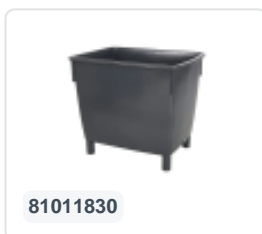

Passende Accessoires