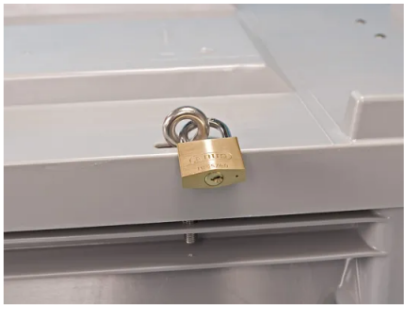

Artikelnummer: SO.M10x70A2

Augenschrauben aus Edelstahl für ein Vorhängeschloss

Produktspezifikationen

Artikelnummer SO.M10x70A2