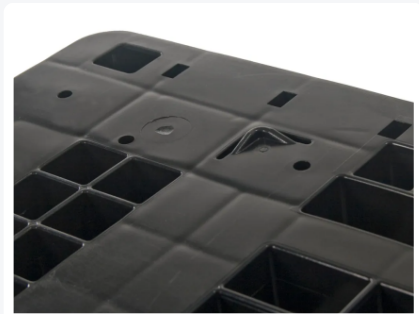

Artikelnummer: optie-d1-met-pop-ups

D1 mit Pop-Ups - zur Arretierung von Leerpaletten ohne Rand

Produktspezifikationen

Artikelnummer optie-d1-met-pop-ups