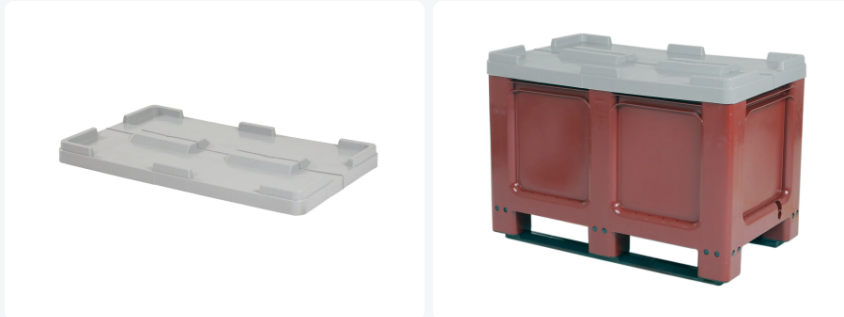

Artikelnummer: 9530.820.502

Deckel 1000 × 600 mm für GEO Box Palettenboxen - grau

Produktspezifikationen

Außenmaß (L x B x H)	1010 x 620 x 80 mm
Material	HDPE
Artikelnummer	9530.820.502
Gewicht (kg)	3,9 kg
Temp. Beständigkeit	-30°C bis +40°C / kurzzeitig bis +90°C
Farbe	Grau

Eigenschaften

Sehr robuster Kunststoff-Aufliegedeckel für Boxen 1000 × 600 mm

Geeignet für GEO Box Palettenboxen (1000 × 600 mm)

Mit Deckel bleiben alle Boxen stapelbar

Beim Stapeln werden die Boxen mit Deckel durch die Deckelränder sicher zentriert

Geeignet für den Einsatz mit Spanngurten

Optionen: Aufdruck

Beschreibung

Aufliegedeckel für GEO Box Palettenboxen 1000 × 600 mm. Lebensmittelecht - Farbe grau.

Passende Accessoires