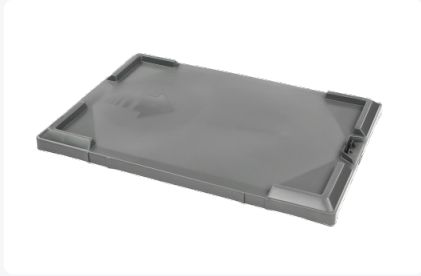

Artikelnummer: 9355.000.522

Deckel für stapel-nestbare Behälter - 600 x 400 mm - Grau

Produktspezifikationen Eigenschaften

Außenmaß (L
x B x H) 614 x 412 x 40 mm

Material HDPE

Artikelnummer 9355.000.522

Gewicht (kg) 0,98 kg

Farbe Grau

Maße: 614x412x40 mm

Material: HDPE (Polyethylen hoher Dichte)

Gewicht: 0,98 kg

Geeignet für 600x400 Bicolour-Kisten

Vollständig recycelbar

Ideal für Stapelbarkeit und Schutz

Beschreibung

Dieser Deckel für stapelbare Nestkisten mit den Maßen 614x412x40 mm ist eine ideale Lösung zum Abdecken und Schützen Ihrer 600x400 Bicolour-Kisten. Er bietet Stabilität beim Stapeln und sorgt dafür, dass der Inhalt während der Lagerung und des Transports sicher bleibt. Hergestellt aus hochwertigem HDPE (Polyethylen hoher Dichte), bietet dieser Deckel Haltbarkeit und Widerstandsfähigkeit gegen Beschädigungen. Der Deckel erhöht die Stabilität gestapelter Kisten und trägt zu einer organisierten Lagerung bei.