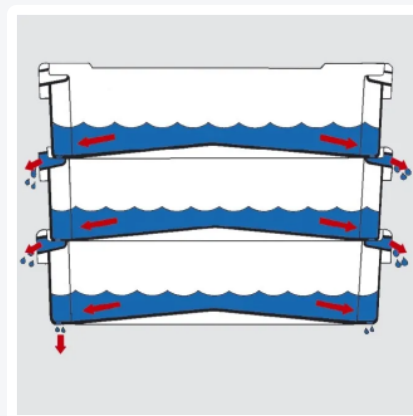

Artikelnummer: 81700300

Bedruckung möglich

Fischkasten 40kg/60l. 800x450xH270mm mit Ablauflöchern blau

Produktspezifikationen

Außenmaß (L x B x H)	800 x 450 x 270 mm
Innenmaß (L x B x H)	645 x 400 x 260 mm
Inhalt	60 Liter
Handgriffe	Offen
Seitenwände	Geschlossen
Material	HDPE
Artikelnummer	81700300
Gewicht (kg)	3,8 kg
Temp. Beständigkeit	Von -30°C bis +40°C, kurzzeitig bis +90°C
Farbe	Blau
Boden	Dachförmiger Boden mit 4 Ablauflöchern in den Behälterecken

Eigenschaften

Mit Dachbodenkonstruktion und (Schmelz)Wasserablaufsystem.

Fischkästen sind stapelbar und nestbar.

Mit Pfeilmarkierung, als optische Stapel- bzw. Nesthilfe.

Durch das Nestprinzip wird bis zu 65% Platz gespart.

Beschreibung

Stapelbare und ineinander nestbare Fischkiste mit Abflusslöchern im Format 800 x 450 x H270 mm. Für sichere und hygienische Lagerung und Verteilung von frischem Fisch. Der geschlossene Boden der Fischkiste verfügt über Abflusslöcher in den vier Ecken. Schmelzwasser und Schleim werden abgeleitet, sodass sie nicht in die darunter liegende Fischkiste gelangen. Dies garantiert die Qualität, Frische und Farbe des Fisches.

Die stapelbare und ineinander nestbare Fischkiste besteht aus lebensmittelechtem Kunststoff. Beim Stapeln leerer Fischkisten können bis zu 65 % Platz eingespart werden. Die Pfeilmarkierung am oberen Rand der Fischkiste zeigt an, wie die Kiste ineinander genestet werden kann. Die Fischkiste hat ein Fassungsvermögen von 60 Litern und eine Tragfähigkeit von 40 kg. Die Fischkisten sind mit einer Vorrichtung für Transponder ausgestattet. RFID-Chips sind auf Anfrage erhältlich. Für weitere Informationen zu diesen Transpondern kontaktieren Sie bitte unsere Produktspezialisten.