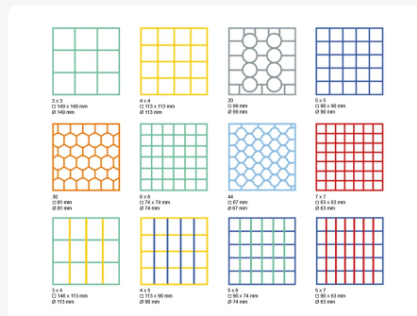

Artikelnummer: 50.NK.160

Bedruckung möglich

Gläserkorb 500 x 500 mm - Glashöhe von 190 mm bis 240 mm

Produktspezifikationen

Außenmaß (L x B x H)	500 x 500 mm
Handgriffe	4-seitig offen, für mehr Tragekomfort
Seitenwände	Offen, für ein optimales Spülergebnis und eine schnellere Trocknung
Material	PP
Artikelnummer	50.NK.160
Farbe	Blau
Boden	Durchbrochen und extra verstärkt, deshalb für den Gebrauch in Bandspülmaschinen mit Transporthaken geeignet

Eigenschaften

Korb ist für den Gebrauch in Bandspülmaschinen mit Transporthaken geeignet

Für die passende Facheinteilung ist der Glasdurchmesser an der breitesten Stelle zu ermitteln. Fragen Sie eine Maßkarte an. Einfach anrufen oder Kontaktformular ausfüllen

Offene Konstruktion, für ein optimales Spülergebnis

Beschreibung

Gläserkorb (500 x 500 mm), dessen Höhe genau auf die Glashöhe abgestimmt ist. Korbhöhe variiert von 235 mm bis 285 mm, dadurch geeignet für Glashöhen von 190 mm bis 240 mm. Diese Korbvariante wird mit einer doppelten Fachunterteilung geliefert, sowohl im unteren Korb als auch im oberen Rand. Die Korbkonstruktion verfügt über ein zusätzliches Zwischenfenster für hohe Gläser. Der Korb ist vierseitig mit Aufnahmen für Farbclips zur Inhaltsangabe usw. ausgestattet. Der Boden ist offen und speziell verstärkt, was den Korb ideal für den Einsatz in Korbtransportmaschinen mit Transporthaken macht. Seitenwände und Boden haben eine offene Konstruktion für optimale Spülergebnisse und einen schnelleren Trocknungsprozess. Kurz gesagt, unsere Körbe dienen als "Maßanzug" für Ihr Glasgeschirr und anderes Porzellan, um Bruch und Verschwendung wertvollen Lagerraums zu verhindern. Darüber hinaus sorgt die offene Konstruktion für Spülergebnisse, mit denen Sie sich sehen lassen können.