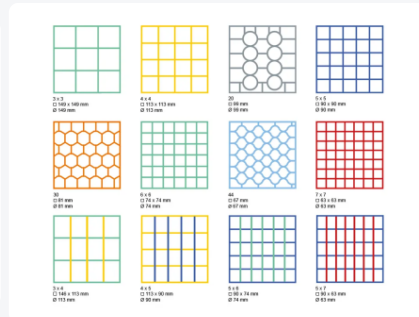

# Gläserkorb 500 x 500 mm - Glashöhe von 240 mm bis 270 mm

## Produktspezifikationen

Außenmaß (L x B x H)	500 x 500 mm
Handgriffe	4-seitig offen, für mehr Tragekomfort
Seitenwände	Offen, für ein optimales Spülergebnis und eine schnellere Trocknung
Material	PP
Artikelnummer	50.NK.200
Farbe	Blau
Boden	Durchbrochen und extra verstärkt, deshalb für den Gebrauch in Bandspülmaschinen mit Transporthaken geeignet

Körbe können an allen 4 Seiten mit Farbclips versehen werden - zur Kennzeichnung des Inhalts usw. (siehe "Zubehör")

Offene Konstruktion, für ein optimales Spülergebnis

## Beschreibung

Gläserkorb (500 x 500 mm) bei der die Höhe exakt auf die Gläser abgestimmt wird. Korbbhöhe variiert von 245 mm bis 315 mm. Geeignet für Glashöhen von 200 mm bis 270 mm. Geliefert mit 3 Facheinteilungen: im Grundkorb, im Zwischenrahmen und im Oberrahmen. Die verfügbaren Facheinteilungen sind unter "Downloads" zu finden. Für hohe Gläser ist der Korb mit einem extra Zwischenrahmen versehen. Zur Inhaltskennzeichnung hat der Korb 4-seitig Aufnahmen für Farbclips, die zusätzlich beschriftet werden können (siehe "Zubehör"). Der Boden ist offen und extra verstärkt, wodurch der Gläserkorb ideal für den Gebrauch in Bandspülmaschinen mit Transporthaken geeignet ist. Seitenwände haben eine offene Konstruktion, für ein optimales Spülergebnis und eine schnellere Trocknung. Unsere Körbe sind wie ein Maßanzug: Glas und Porzellan werden dadurch vor Bruch und Beschädigungen bestens geschützt. Wertvoller Lagerraum wird voll ausgenutzt. Die offene Konstruktion sorgt für ein Spülergebnis das sich sehen lassen kann.