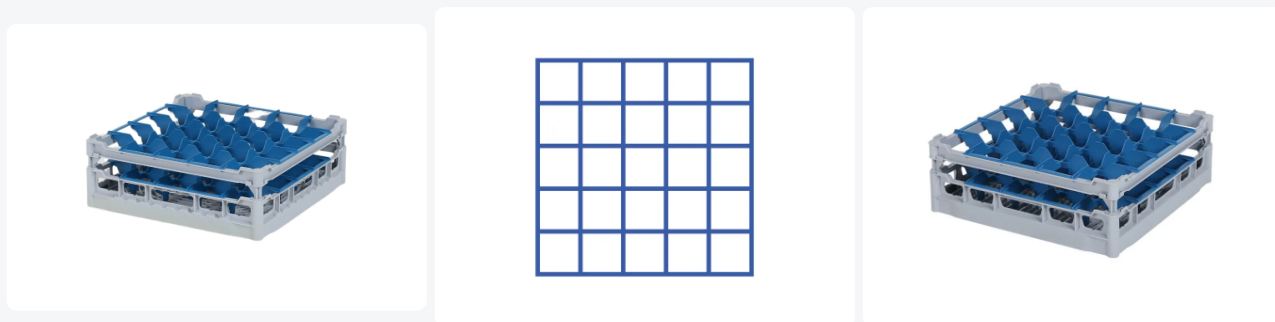

# Gläserkorb 500x500mm - maximale Glashöhe 135 mm - mit blauer 5x5-Facheinteilung - maximaler Glasdurchmesser 90mm

## Produktspezifikationen

Außenmaß (L x B x H)	500 x 500 x 174 mm
Innenmaß (L x B x H)	465 x 465 x 135 mm
Handgriffe	4-seitig - offen, für mehr Tragekomfort
Seitenwände	Offen, für optimale Spülergebnisse und einen schnelleren Trocknungsprozess
Material	PP
Artikelnummer	50.NKG.120.140170.5X5
Farbe	Grau
Boden	Offen und extra verstärkt, wodurch es für hohe Belastungen und den Einsatz in Korbtransportmaschinen mit Transporthaken geeignet ist.
EAN	7424901366387
Maximale Glashöhe	135
Maximaler Ø Glas	90

## Beschreibung

Der Glaskorb 50.NKG.120.140170.5X5 besteht aus einem grauen Basiskorb mit einer blauen 5x5-Fächereinteilung und einem niedrigen oberen Rand mit Fächereinteilung - maximaler Glasdurchmesser Ø90mm.

Der Glaskorb mit den Abmessungen 500 x 500 hat eine Innenaufbauhöhe von 120 mm. Gläser mit einer Höhe von bis zu 120 mm können in diesem Korb untergebracht werden. Dank der offenen Korbkonstruktion haben Spülwasser und Trockenluft sehr guten Zugang zu Glaswaren und Porzellan. Die Geschirrkörbe erreichen ein optimales Spülergebnis und einen schnelleren Trocknungsprozess. Der Boden ist zusätzlich verstärkt, was es dem Korb ermöglicht, sich in einer Korbtransportmaschine mit Transporthaken zu drehen. Der Glaskorb von Transoplast ist außergewöhnlich langlebig und genießt die besten Referenzen auf dem Markt.