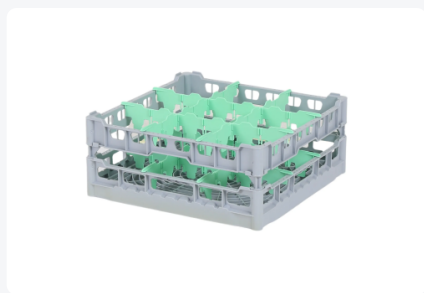

Gläserkorb 500x500mm - maximale Glashöhe 165 mm - mit grüner 3x3-Facheinteilung - maximaler Glasdurchmesser 149mm.

Produktspezifikationen

Außenmaß (L x B x H)	500 x 500 x 204 mm
Innenmaß (L x B x H)	465 x 465 x 165 mm
Handgriffe	4-seitig - offen, für mehr Tragekomfort
Seitenwände	Offen, für optimale Spülergebnisse und einen schnelleren Trocknungsprozess
Material	PP
Artikelnummer	50.NKG.121.140170.3X3L
Farbe	Grau
Boden	Offen und extra verstärkt, wodurch es für hohe Belastungen und den Einsatz in Korbtransportmaschinen mit Transporthaken geeignet ist.
EAN	7424901366387
Maximale Glashöhe	165
Maximaler Ø Glas	149

Eigenschaften

Unsere Körbe gewährleisten einen sicheren Transport und eine effiziente Lagerung Ihres Glasgeschirrs und Ihrer Tischwaren.

Die offene Konstruktion des Korbs sorgt für optimale Spülergebnisse.

Farbclips können auf allen vier Seiten in den Korb geklickt werden, zum Beispiel zur Anzeige des Inhalts.

Geeignet für den Einsatz in Korbtransportmaschinen mit Transporthaken.

Beschreibung

Der Glaskorb 50.NKG.121.140170.3X3L besteht aus einem grauen Basiskorb mit einer grünen Fachaufteilung 3x3 - maximale Glasdurchmesser Ø149mm.

Der Glaskorb mit den Abmessungen 500 x 500 hat eine Innenaufbauhöhe von 165 mm. Gläser mit einer Höhe von bis zu 165 mm passen in diesen Korb. Dank der offenen Korbkonstruktion haben Spülwasser und Trockenluft sehr guten Zugang zu Glaswaren und Porzellan. Die Geschirrkörbe erreichen ein optimales Spülergebnis und einen schnelleren Trocknungsprozess. Der Boden ist zusätzlich verstärkt, was es dem Korb ermöglicht, sich in einer Korbtransportmaschine mit Transporthaken zu drehen. Der Glaskorb von Transoplast ist außergewöhnlich langlebig und genießt die besten Referenzen auf dem Markt.