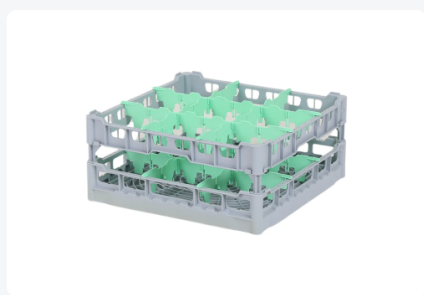

Gläserkorb 500x500mm - maximale Glashöhe 195 mm - mit grüner 3x3-Facheinteilung - maximaler Glasdurchmesser 149mm.

Produktspezifikationen

Außenmaß (L x B x H)	500 x 500 x 235 mm
Innenmaß (L x B x H)	465 x 465 x 195 mm
Handgriffe	4-seitig - offen, für mehr Tragekomfort
Seitenwände	Offen, für optimale Spülergebnisse und einen schnelleren Trocknungsprozess
Material	PP
Artikelnummer	50.NKG.121.170200.3X3L
Farbe	Grau
Boden	Offen und extra verstärkt, wodurch es für hohe Belastungen und den Einsatz in Korbtransportmaschinen mit Transporthaken geeignet ist.
EAN	7424901366387
Maximale Glashöhe	195
Maximaler Ø Glas	149

Eigenschaften

Unsere Körbe gewährleisten einen sicheren Transport und eine effiziente Lagerung Ihres Glasgeschirrs und Ihrer Tischwaren.

Die offene Konstruktion des Korbs sorgt für optimale Spülergebnisse.

Farbclips können auf allen vier Seiten in den Korb geklickt werden, zum Beispiel zur Anzeige des Inhalts.

Geeignet für den Einsatz in Korbtransportmaschinen mit Transporthaken.

Beschreibung

Der Glaskorb 50.NKG.121.170200.3X3L besteht aus einem grauen Basiskorb mit einer grünen Fachaufteilung 3x3 - maximale Glasdurchmesser Ø149mm.

Der Glaskorb mit den Abmessungen 500 x 500 hat eine Innenaufbauhöhe von 110 mm. Gläser mit einer Höhe von bis zu 110 mm passen in diesen Korb. Dank der offenen Korbkonstruktion haben Spülwasser und Trockenluft sehr guten Zugang zu Glaswaren und Porzellan. Die Geschirrkörbe erreichen ein optimales Spülergebnis und einen schnelleren Trocknungsprozess. Der Boden ist zusätzlich verstärkt, was es dem Korb ermöglicht, sich in einer Korbtransportmaschine mit Transporthaken zu drehen. Der Glaskorb von Transoplast ist außergewöhnlich langlebig und genießt die besten Referenzen auf dem Markt.