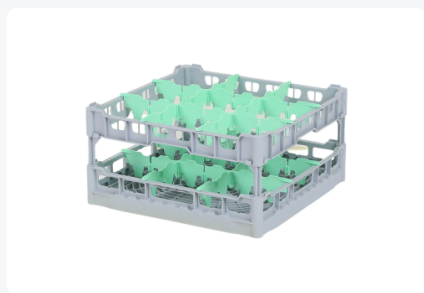

Gläserkorb 500x500mm - maximale Glas-Höhe 240 mm - mit grüner 3x3-Fächereinteilung - maximaler Glasdurchmesser 149mm.

Produktspezifikationen

Außenmaß (L x B x H)	500 x 500 x 280 mm
Innenmaß (L x B x H)	465 x 465 x 240 mm
Handgriffe	4-seitig - offen, für mehr Tragekomfort
Seitenwände	Offen, für optimale Spülergebnisse und einen schnelleren Trocknungsprozess
Material	PP
Artikelnummer	50.NKG.121.215245.3X3L
Farbe	Grau
Boden	Offen und extra verstärkt, wodurch es für hohe Belastungen und den Einsatz in Korbtransportmaschinen mit Transporthaken geeignet ist.
EAN	7424901366387
Maximale Glashöhe	240
Maximaler Ø Glas	149

Eigenschaften

Unsere Körbe gewährleisten einen sicheren Transport und eine effiziente Lagerung Ihres Glasgeschirrs und Ihrer Tischwaren.

Die offene Konstruktion des Korbs sorgt für optimale Spülergebnisse.

Farbclips können auf allen vier Seiten in den Korb geklickt werden, zum Beispiel zur Anzeige des Inhalts.

Geeignet für den Einsatz in Korbtransportmaschinen mit Transporthaken.

Beschreibung

Der Glaskorb 50.NKG.121.215245.3X3L besteht aus einem grauen Basiskorb mit einer grünen Fachaufteilung 3x3 - maximale Glasdurchmesser Ø149mm.

Der Glaskorb mit den Abmessungen 500 x 500 hat eine Innenaufbauhöhe von 110 mm. Gläser mit einer Höhe von bis zu 110 mm passen in diesen Korb. Dank der offenen Korbkonstruktion haben Spülwasser und Trockenluft sehr guten Zugang zu Glaswaren und Porzellan. Die Geschirrkörbe erreichen ein optimales Spülergebnis und einen schnelleren Trocknungsprozess. Der Boden ist zusätzlich verstärkt, was es dem Korb ermöglicht, sich in einer Korbtransportmaschine mit Transporthaken zu drehen. Der Glaskorb von Transoplast ist außergewöhnlich langlebig und genießt die besten Referenzen auf dem Markt.