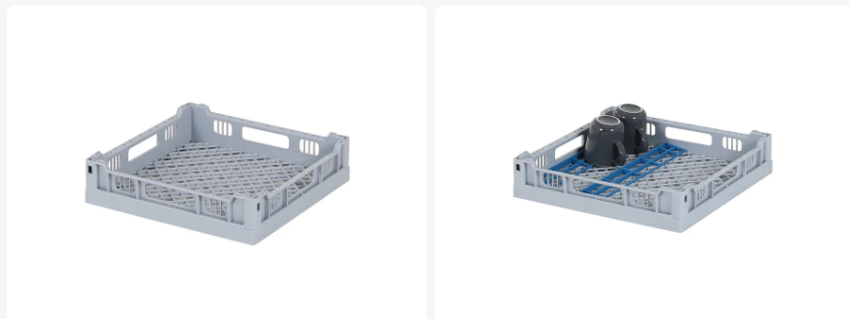

Artikelnummer: 50.401

Grundkorb grobmaschig 400x400mm grau

Produktspezifikationen

Außenmaß (L x B x H)	400 x 400 x 90 mm
Innenmaß (L x B x H)	365 x 365 x 73 mm
Handgriffe	Offene Griffe an vier Seiten für mehr Tragekomfort
Seitenwände	Offen, für optimale Spülergebnisse und einen schnelleren Trocknungsprozess
Material	PP
Artikelnummer	50.401
Gewicht (kg)	0,8 kg
Temp. Beständigkeit	-30°C bis +80°C
Farbe	Grau
Boden	Durchbrochen, extra verstärkt

Eigenschaften

Der Universal-Korb 50.401 eignet sich für eine gemischte Beladung von Glaswaren und Geschirr.

Beschreibung

Universalkorb (400 x 400 mm) mit einer Innenhöhe von 73 mm. Ideal geeignet für das beladen mit verschiedenen Gläsern und Besteck. Der Boden ist offen und extra verstärkt, wodurch der Gläserkorb ideal für den Gebrauch in Bandspülmaschinen mit Transporthaken geeignet ist. Seitenwände haben eine offene Konstruktion, für ein optimales Spülergebnis und eine schnellere Trocknung. Besonders robuster und langlebiger Korb mit den besten Eigenschaften für den Gastronomiebereich.