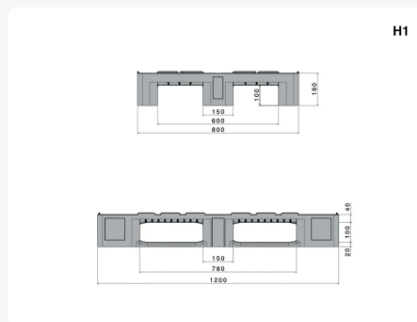

Artikelnummer: 83102216

Bedruckung möglich

Europalette H1 ECO - 1200 x 800 mm - mit 7 mm Rändern - 3 Palettenkufen, offen/gerippt - schwarz, ECO-Regranulat

Produktspezifikationen

Außenmaß (L x B x H)	1200 x 800 x 157 mm
Dynamische Tragfähigkeit (kg)	1000 kg
Material	HDPE ECO-Regenerat
Artikelnummer	83102216
Gewicht (kg)	16 kg
Temp. Beständigkeit	Von -30°C bis +40°C, kurzzeitig bis +90°C
Farbe	Schwarz
Statische Tragfähigkeit	5000 kg
Randhöhe	7 mm
Tragfähigkeit in Regalen	500
Anzahl pro Palette	15

Eigenschaften

Robuste Kunststoffpalette für den universellen Einsatz

Aus hochwertigem ECO-Regranulat – geeignet für verpackte Lebensmittel

Universelle Variante der EURO H1 – ohne Noppenkreuz

Palettendeck mit 7 mm Rändern zur Zentrierung von Ladegut und leeren Paletten untereinander