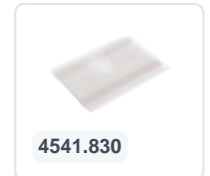

Beschreibung

Kunststoffkoffer in den Abmessungen 400 x 300 mm. Der Koffer besteht aus einem Euro-Norm-Stapelbehälter, einem Scharnierdeckel mit zwei Schnapp-Schubverschlüssen und zwei Koffergriffen an den kurzen Seiten. Der Koffer ist beim Transport sicher verschlossen, was einen sicheren und staubfreien Transport der Ladung gewährleistet. Der Kunststoffkoffer ist stapelbar und kombinierbar mit anderen Euro-Norm-Koffern und Stapelbehältern aus Kunststoff. Mit einem rollbaren Untergestell oder einem Rollcontainer lässt sich der Koffer ergonomisch transportieren.

Passende Accessoires