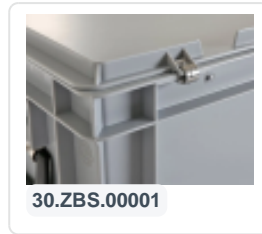

Passende Accessoires