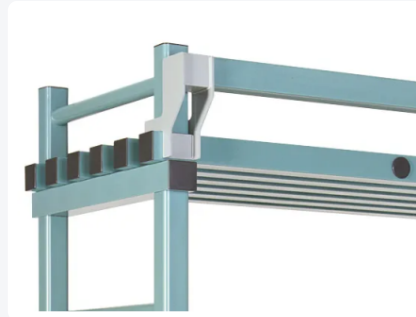

Artikelnummer: KNR20060145

Kunststoffregal (Nautisches Regal) - 2000 x 600/670 x 1450 mm

Produktspezifikationen

Außenmaß (L x B x H)	2000 x 670 x 1450 mm
Material	PVC
Artikelnummer	KNR20060145
Temp. Beständigkeit	Von -40°C bis +80°C
Farbe	Grün

Eigenschaften

Nautische Regale aus Kunststoff: Hygienisches Lagersystem für die Schifffahrt.

Nautische Regale sind mit herausnehmbaren Sturmschienen und Stellfüßen (200kg) ausgestattet. Die Sturmschiene liegt 120 mm höher als der Regalboden und da die Sturmschienen vorstehen, vergrößert sich die Regaltiefe um 70 mm.

Der oberste Regalboden der nautischen Regale ist mit einem Aufsatz mit Sturmschiene ausgestattet.

Beschreibung

Kunststoff Nautik Regal (2000 x 600/670 x H 1450 mm), ein hygienisches und vielseitiges Lagersystem für die Schifffahrtsindustrie. Nautische Regale sind mit Sturmschienenhalter, herausnehmbaren Sturmschienen und Stellfüßen ausgestattet. Höhe zwischen den Regalböden: 3 x 300 mm; freier Bodenraum: 200 mm; Standard mit Regalaufsatz 150 mm; ausgeführt mit 3 Ständern. Tragfähigkeit der Regale beträgt 200 kg pro laufendem Regalmeter. Das Regal ist 70 mm tiefer Dadurch, dass die Sturmschienen hervorstehen. Andere Maße und Ausführungen auf Anfrage.