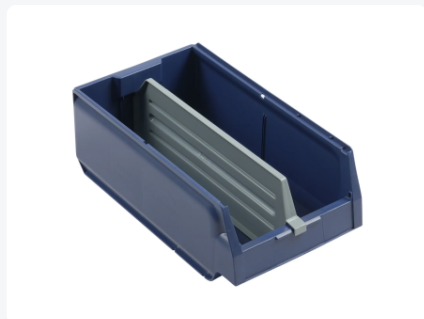

Artikelnummer: 9068.500.504

Längsteiler - für Modulkasten 400 mm Typ 9068 - Kunststoff - grau

Produktspezifikationen

Außenmaß (L x B x H)	390 x 20 x 135 mm
Material	PS
Artikelnummer	9068.500.504
Gewicht (kg)	0,14 kg
Temp. Beständigkeit	-10°C bis +40°C / kurzzeitig bis +60°C
Farbe	Grau

Eigenschaften

Kunststoff-Längsteiler für Modulkasten Typ 9068 (400 mm lang)

Lebensmittelecht und gut zu reinigen

Abmessungen des Teilers: 390/370 x 20 x H 135 mm

Der Längsteiler wird in Schlitten fixiert - integriert in die Wände an der Vorder- und Rückseite

Der Teiler sitzt fest eingeschlossen und in der Aufnahme verriegelt

Nach dem Einsetzen des Längsteilers entstehen zwei Fächer

Fachbreite: 100 mm - ohne ausgestellte Wände (= zusätzlicher Raum)

Dadurch können verschiedene Produkte im Modulkasten gelagert werden, während die Zugänglichkeit gewährleistet bleibt

Beschreibung

Längsteiler (390/370 x 20 x H 135 mm) aus Kunststoff. Geeignet als Längsteiler für Modulkasten Typ 9068 (Länge 400 mm). Der Längsteiler wird in Schlitten fixiert. Dadurch sitzt der Teiler fest eingeschlossen und verriegelt. Der Längsteiler teilt den Modulkasten in zwei Fächer - jeweils mit einer Breite von 100 mm. Dadurch bleibt der Sichtlagerkasten gut zugänglich.