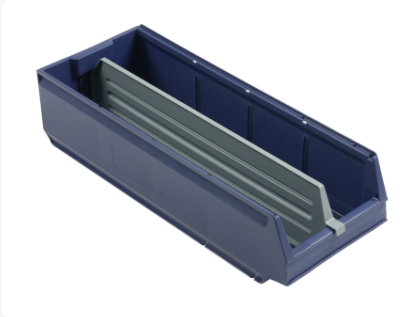

Artikelnummer: 9070.500.504

Längsteiler - für Modulkasten 600 mm Typ 9070 - Kunststoff - grau

Produktspezifikationen

Außenmaß (L x B x H)	590 x 20 x 135 mm
Material	PS
Artikelnummer	9070.500.504
Gewicht (kg)	0,22 kg
Temp. Beständigkeit	-10°C bis +40°C / kurzzeitig bis +60°C
Farbe	Grau

Eigenschaften

Kunststoff-Längsteiler für Modulkasten Typ 9070 (600 mm lang)

Lebensmittelecht und gut zu reinigen

Abmessungen des Teilers: 590/570 x 20 x H 135 mm

Der Längsteiler wird in Schlitzen fixiert - integriert in die Wände an der Vorder- und Rückseite

Der Teiler sitzt fest eingeschlossen und in der Aufnahme verriegelt

Nach dem Einsetzen des Längsteilers entstehen zwei Fächer

Fachbreite: 100 mm - ohne ausgestellte Wände (= zusätzlicher Raum)

Dadurch können verschiedene Produkte im Modulkasten gelagert werden, während die Zugänglichkeit gewährleistet bleibt

Beschreibung

Längsteiler (590/570 x 20 x H 135 mm) aus Kunststoff. Geeignet als Längsteiler für Modulkasten Typ 9070 (Länge 600 mm). Der Längsteiler wird in Schlitzen fixiert. Dadurch sitzt der Teiler fest eingeschlossen und verriegelt. Der Längsteiler teilt den Modulkasten in zwei Fächer - jeweils mit einer Breite von 100 mm. Dadurch bleibt der Sichtlagerkasten gut zugänglich.