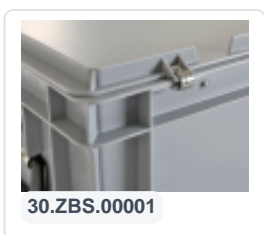

Artikelnummer: 30.400.SD.1

Scharnierdeckel 400x300mm grau

Produktspezifikationen

Außenmaß (L
x B x H) 400 x 300 x 28 mm

Material PP

Artikelnummer 30.400.SD.1

Gewicht (kg) 0,39 kg

Temp.
Beständigkeit -20°C bis +80°C

Farbe Grau

Anzahl pro
Palette 400

Passende Accessoires

Alternative Artikel

30.412.GOH.1

30.418.GDH.1

30.432.RDH.1

30.440.ROH.1