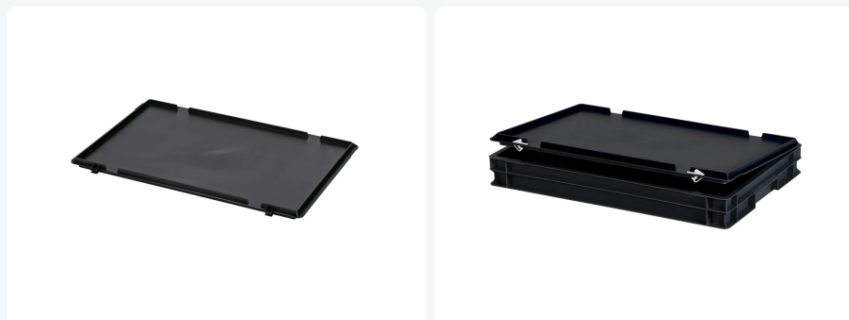

Artikelnummer: 30.600.SD.10

Scharnierdeckel 600x400mm schwarz

Produktspezifikationen

Außenmaß (L
x B x H) 600 x 400 x 28 mm

Material PP

Artikelnummer 30.600.SD.10

Gewicht (kg) 0,79 kg

Temp.
Beständigkeit -20°C bis +80°C

Farbe Schwarz

EAN 7424910143146

Anzahl pro
Palette 200

Passende Accessoires

Alternative Artikel

30.608.GDH.10

30.612.GDH.10

30.622.GOH.10