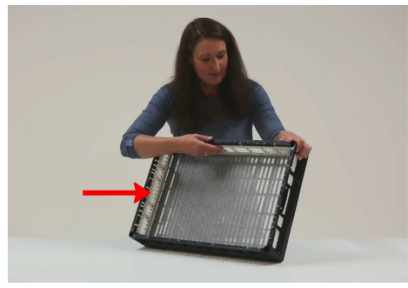

# Seitenwand RM15 400mm lang weiß PA

## Produktspezifikationen

Außenmaß (L x B x H)	348 x 3 x 68 mm
Material	Polyamide (nylon)
Artikelnummer	53.RM.SW4.06PA
Gewicht (kg)	0,1 kg
Temp. Beständigkeit	Die Temperaturbeständigkeit ist vom gesamten Reinigungsprozess abhängig. Diese wird von der Reinigungsweise, dem Trocknungsverfahren und der Dauer der Reinigung bestimmt.
Farbe	Weiß