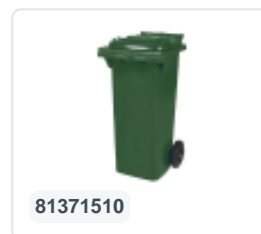

Passende Accessoires