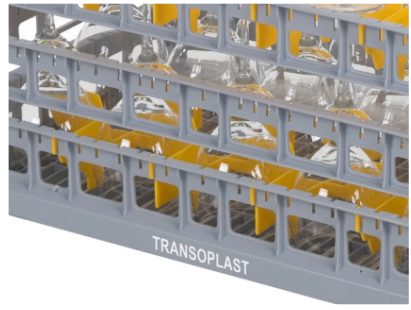

Artikelnummer: optie-tekst-vaatwaskorven-600-x-400

Spülkorb 600 x 400 mm bedrukt mit Text

Produktspezifikationen

Artikelnummer optie-tekst-vaatwaskorven-600-x-400
