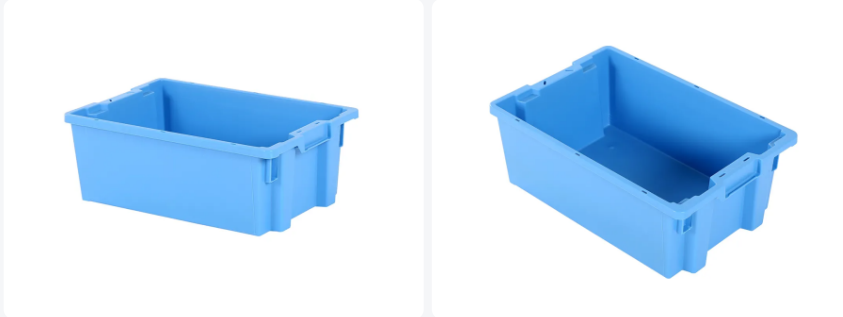

Artikelnummer: 7925.760.626

Bedruckung möglich

Drehstapelbehälter 600x400xH220mm geschl. blau

Produktspezifikationen

Außenmaß (L x B x H)	600 x 400 x 220 mm
Innenmaß (L x B x H)	516 x 370 x 203 mm
Inhalt	40 Liter
Handgriffe	Geschlossen (2 Muschelgriffe)
Seitenwände	Geschlossen
Material	PP
Artikelnummer	7925.760.626
Gewicht (kg)	1,9 kg
Farbe	Blau
Boden	Geschlossen
Anzahl pro Palette	112

Eigenschaften

Deckel für die TELLUS-Behälter ist versiegelbar.

TELLUS-Behälter sind stapelbar und nestbar.