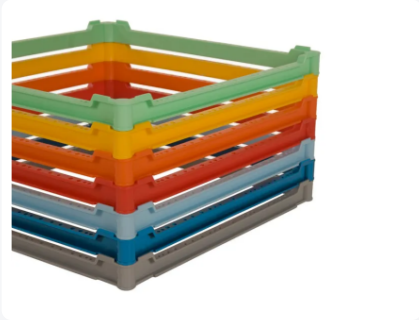

Artikelnummer: optie-bovenrand-frs-500

Toprahmen in verschiedenen Farben

Produktspezifikationen

Artikelnummer optie-bovenrand-frs-500